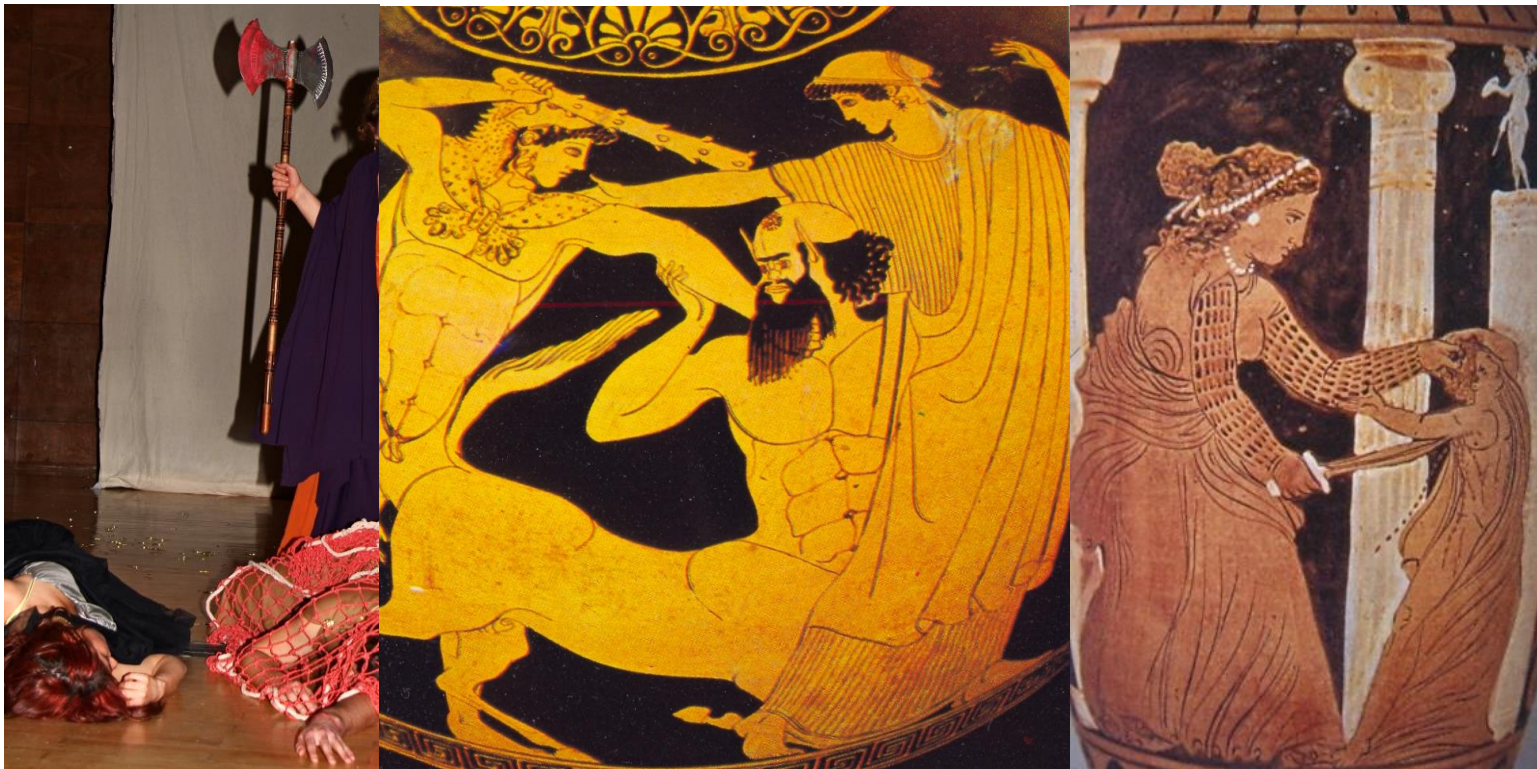

CARTA A TRES ESPOSAS

TRÁGICAS

COMEDIA AL MODO ARISTOFÁNICO

de

ALICIA ESTEBAN SANTOS

GRUPO TEATRAL "HOMÉRICA"

DIRECCIÓN: ALICIA ESTEBAN

MARTES 29 Y MIÉRCOLES 30 DE ABRIL
a las 19:00 H.